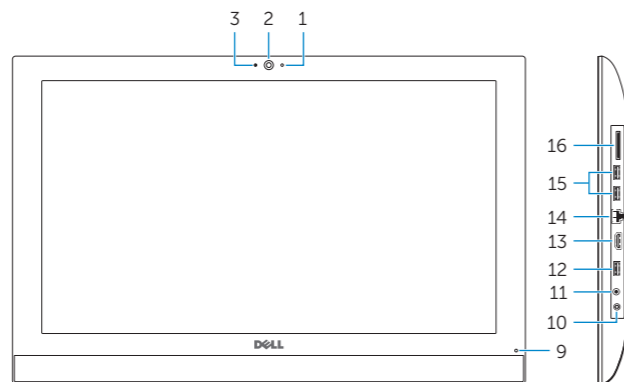

Δυνατότητες | Компоненты | Özellikler | תכונות

1. Camera-status light
2. Camera
3. Microphone
4. Power button
5. Brightness-control buttons (2)
6. Screen off/Menu button
7. Input source select/Exit button
8. VESA mount
9. Power-status light
10. Power-adapter port
11. Headphone port
12. USB 2.0 port
13. HDMI-in port
14. Network port
15. USB 2.0 ports (2)
16. Media-card reader
17. Regulatory label
18. Service Tag label