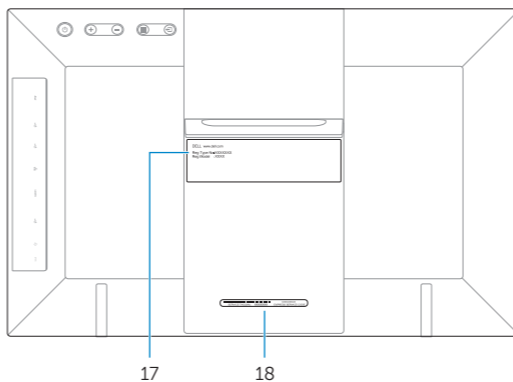

Δυνατότητες | Компоненты | Özellikler | תכונות

1. Camera-status light
2. Camera
3. Microphone
4. Power button
5. Brightness-control buttons (2)
6. Screen off/Menu button
7. Input source select/Exit button
8. VESA mount
9. Power-status light
10. Power-adapter port
11. Headphone port
12. USB 2.0 port
13. HDMI-in port
14. Network port
15. USB 2.0 ports (2)
16. Media-card reader
17. Regulatory label
18. Service Tag label