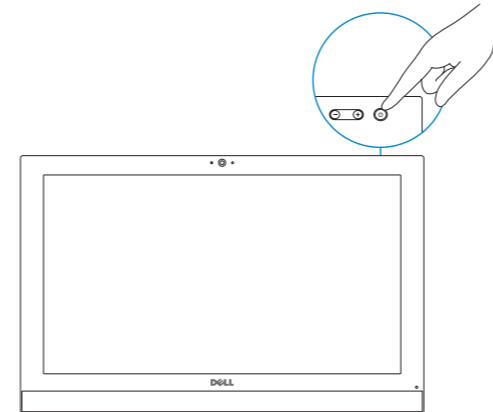

3 Connect the power adapter

Συνδέστε τον προσαρμογέα ισχύος | Подсоедините адаптер питания
Güç adaptörünü takın | חבר את מתאם החשמל

4 Press the power button

Πιέστε το κουμπί τροφοδοσίας | Нажмите кнопку питания
Güç düğmesine basın | לחץ על מתג ההפעלה