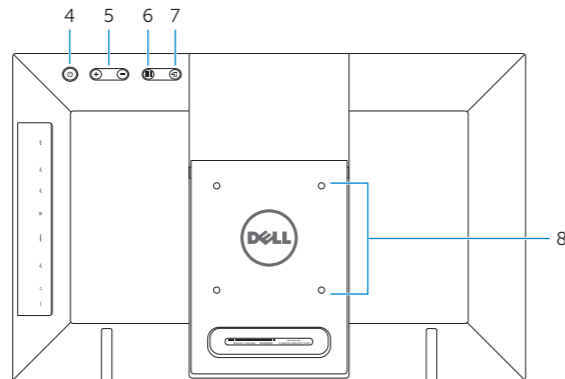

Δυνατότητες | Компоненты | Özellikler | תכונות

1. Camera-status light
2. Camera
3. Microphone
4. Power button
5. Brightness-control buttons (2)
6. Screen off/Menu button
7. Input source select/Exit button
8. VESA mount
9. Power-status light
10. Power-adapter port
11. Headphone port
12. USB 2.0 port
13. HDMI-in port
14. Network port
15. USB 2.0 ports (2)
16. Media-card reader
17. Regulatory label
18. Service Tag label