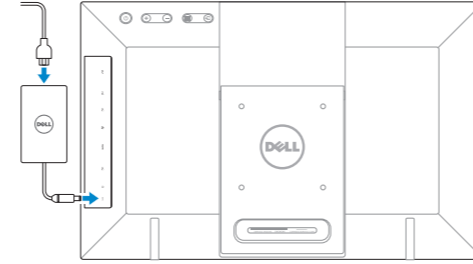

3 Connect the power adapter

Συνδέστε τον προσαρμογέα ισχύος | Подсоедините адаптер питания
Güç adaptörünü takın | חבר את מתאם החשמל

4 Press the power button

Πιέστε το κουμπί τροφοδοσίας | Нажмите кнопку питания
Güç düğmesine basın | לחץ על מתג ההפעלה